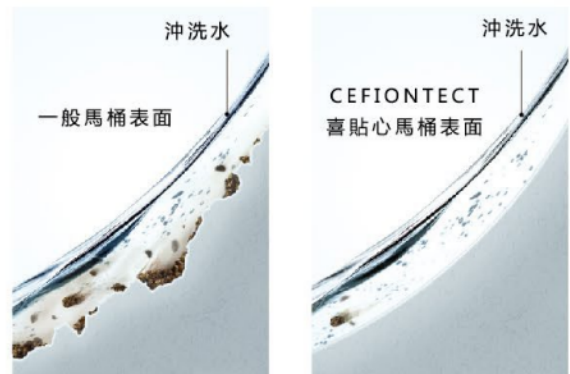

EWATER+
電解除菌水

電解除菌水即使是看不見的細菌也能

輕鬆去除。

CEFIONTECT 喜貼心「抗污釉」

超平滑表面，減少容易藏污納垢的陶瓷表面凹凸

普通陶瓷釉面看上去十分光滑，但其實存在著肉眼看不見的縫隙，污垢、黴菌、細菌容易藏身其中，搭載喜貼心「抗污釉」的馬桶內壁，把釉面縫隙縮小到奈米等級，使污垢難以附著，保持馬桶內壁長時間潔淨，更耐用持久。

沖洗時馬桶表面的斷面放大示意圖

TORNADO FLUSH 龍捲式洗淨

360°強勁水流，無死角沖洗，還能有效省水

龍捲式洗淨在確保有效馬桶洗淨的同時，還達到了省水、靜音的要求。強勁的水流持續迴旋數回，形成360度渦流，無死角沖洗緣弧設計的馬桶內壁。

RIMLESS 緣弧設計

獨特的緣弧設計，讓污垢、細菌無藏身之處，更重要的是能夠輕鬆清潔馬桶。

EWATER+ 電解除菌水 / 馬桶洗淨

業界首創！革新的清潔方式！電解除菌水能輕鬆分解污物，除菌效果達 99%，污垢難以殘留！

噴嘴及馬桶內壁最容易受到污垢、細菌的污染，難免會出現污漬。電解除菌水能夠針對噴嘴和馬桶內壁進行清潔除菌。而且不含任何化學物質和清潔劑，讓您每天都能放心使用。